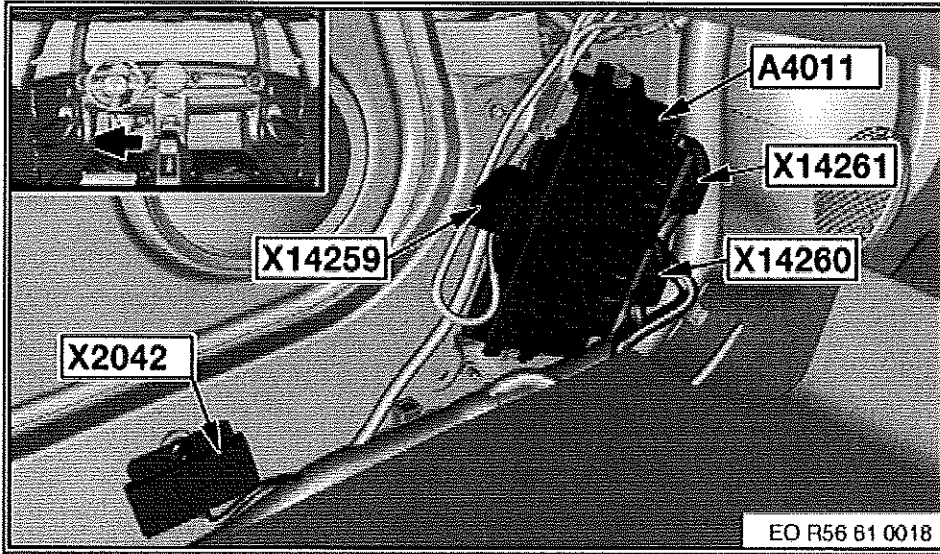

EBO-EBO-EO_R56_61_0018 EBO-EBO-EO_R56_61_0018 - A4011, X14260, X14261, X14259, X2042 - V.2, VIN: TW82763

ISTA system version	4.08.21.21283	Data version	R4.08.21	Programming data	-
VIN	TW82763	Vehicle	MINI/R56/HAT/Cooper S/N14/AUTO/US/LL/2008/09		
Int.lev.works	R056-08-09-510	Int.lev.(cur.)	R056-09-09-516	Int.lev.(tar.)	-
Mileage	-				

STA-STA-R56_SX14261A STA-STA-R56 SX14261A - R56 SX14261A - V.5, VIN: TW82763

ISTA system version	4.08.21.21283	Data version	R4.08.21	Programming data	-
VIN	TW82763	Vehicle	MINI/R56/HAT/Cooper S/N14/AUTO/US/LL/2008/09		
Int.lev.works	R056-08-09-510	Int.lev.(cur.)	R056-09-09-516	Int.lev.(tar.)	-
Mileage	-				

STA-STA-R56_SX14260A STA-STA-R56_SX14260A - R56_SX14260A - V.5, VIN: TW82763

ISTA system version	4.08.21.21283	Data version	R4.08.21	Programming data	-
VIN	TW82763	Vehicle	MINI/R56/HAT/Cooper S/N14/AUTO/US/LL/2008/09		
Int.lev.works	R056-08-09-510	Int.lev.(cur.)	R056-09-09-516	Int.lev.(tar.)	-
Mileage	-				

STA-STA-R56_SX14259A STA-STA-R56_SX14259A - R56_SX14259A - V.3, VIN: TW82763

ISTA system version	4.08.21.21283	Data version	R4.08.21	Programming data	-
VIN	TW82763	Vehicle	MINI/R56/HAT/Cooper S/N14/AUTO/US/LL/2008/09		
Int.lev.works	R056-08-09-510	Int.lev.(cur.)	R056-09-09-516	Int.lev.(tar.)	-
Mileage	-				