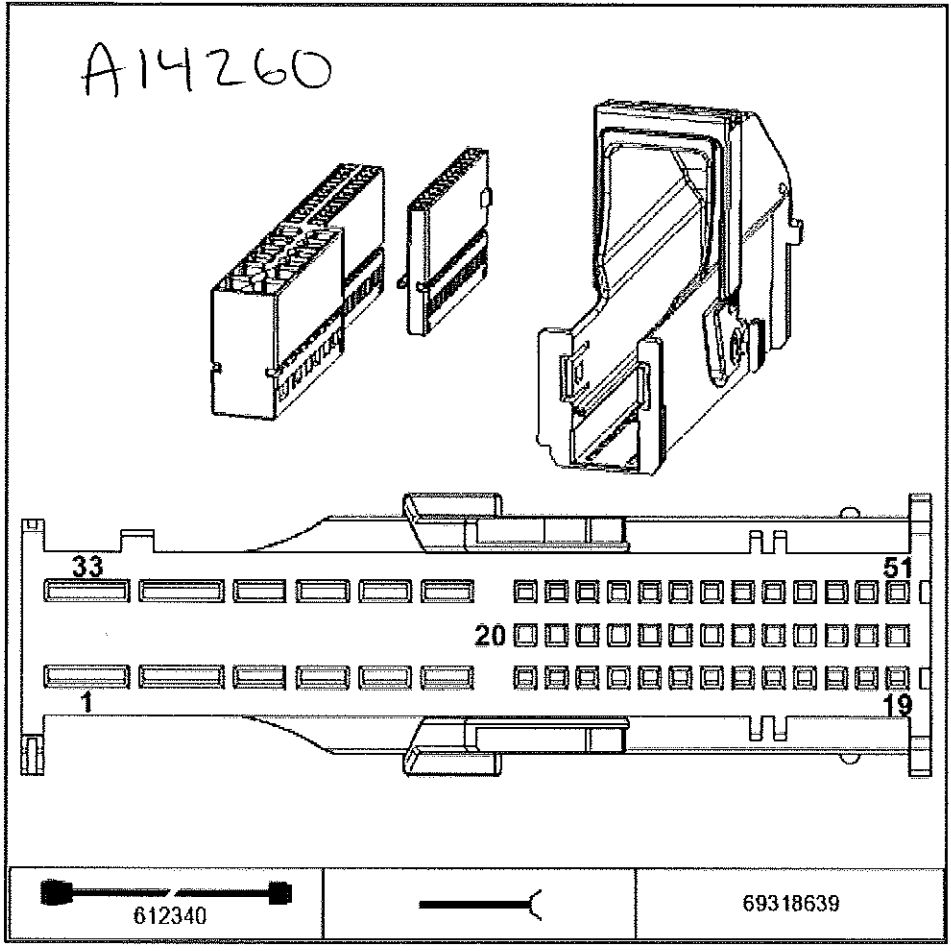

EBO-EBO-EO_R56_61_0018 EBO-EBO-EO_R56_61_0018 - A4011, X14260, X14261, X14259, X2042 - V.2, VIN: TW82763

ISTA system version	4.08.21.21283	Data version	R4.08.21	Programming data	-
VIN	TW82763	Vehicle	MINI/R56/HAT/Cooper S/N14/AUTO/US/LL/2008/09		
Int.lev.works	R056-08-09-510	Int.lev.(cur.)	R056-09-09-516	Int.lev.(tar.)	-
Mileage	-				

STA-STA-R56_SX14261A STA-STA-R56 SX14261A - R56 SX14261A - V.5, VIN: TW82763

ISTA system version	4.08.21.21283	Data version	R4.08.21	Programming data	-
VIN	TW82763	Vehicle	MINI/R56/HAT/Cooper S/N14/AUTO/US/LL/2008/09		
Int.lev.works	R056-08-09-510	Int.lev.(cur.)	R056-09-09-516	Int.lev.(tar.)	-
Mileage	-				

STA-STA-R56_SX14260A STA-STA-R56_SX14260A - R56_SX14260A - V.5, VIN: TW82763

ISTA system version	4.08.21.21283	Data version	R4.08.21	Programming data	-
VIN	TW82763	Vehicle	MINI/R56/HAT/Cooper S/N14/AUTO/US/LL/2008/09		
Int.lev.works	R056-08-09-510	Int.lev.(cur.)	R056-09-09-516	Int.lev.(tar.)	-
Mileage	-				

STA-STA-R56_SX14259A STA-STA-R56_SX14259A - R56_SX14259A - V.3, VIN: TW82763

ISTA system version	4.08.21.21283	Data version	R4.08.21	Programming data	-
VIN	TW82763	Vehicle	MINI/R56/HAT/Cooper S/N14/AUTO/US/LL/2008/09		
Int.lev.works	R056-08-09-510	Int.lev.(cur.)	R056-09-09-516	Int.lev.(tar.)	-
Mileage	-				