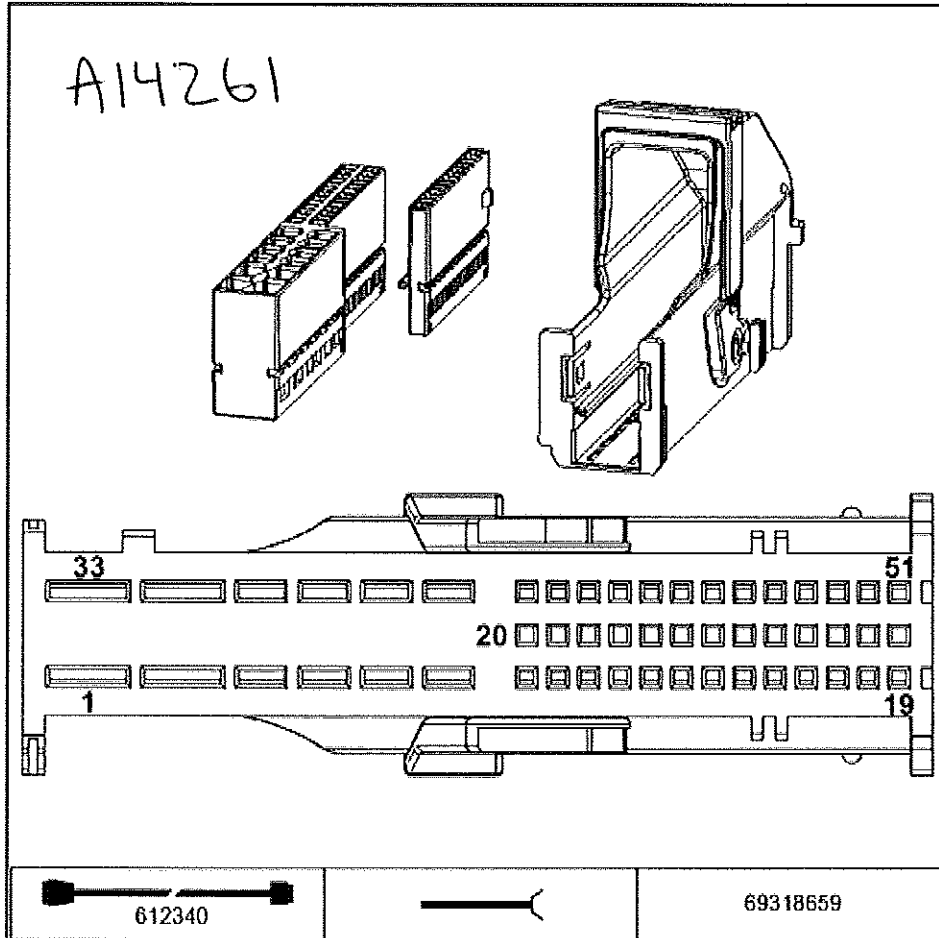

EBO-EBO-EO_R56_61_0018 EBO-EBO-EO_R56_61_0018 - A4011, X14260, X14261, X14259, X2042 - V.2, VIN: TW82763

ISTA system version	4.08.21.21283	Data version	R4.08.21	Programming data	-
VIN	TW82763	Vehicle	MINI/R56/HAT/Cooper S/N14/AUTO/US/LL/2008/09		
Int.lev.works	R056-08-09-510	Int.lev.(cur.)	R056-09-09-516	Int.lev.(tar.)	-
Mileage	-				

STA-STA-R56_SX14261A STA-STA-R56 SX14261A - R56 SX14261A - V.5, VIN: TW82763

ISTA system version	4.08.21.21283	Data version	R4.08.21	Programming data	-
VIN	TW82763	Vehicle	MINI/R56/HAT/Cooper S/N14/AUTO/US/LL/2008/09		
Int.lev.works	R056-08-09-510	Int.lev.(cur.)	R056-09-09-516	Int.lev.(tar.)	-
Mileage	-				

STA-STA-R56_SX14260A STA-STA-R56_SX14260A - R56_SX14260A - V.5, VIN: TW82763

ISTA system version	4.08.21.21283	Data version	R4.08.21	Programming data	-
VIN	TW82763	Vehicle	MINI/R56/HAT/Cooper S/N14/AUTO/US/LL/2008/09		
Int.lev.works	R056-08-09-510	Int.lev.(cur.)	R056-09-09-516	Int.lev.(tar.)	-
Mileage	-				

STA-STA-R56_SX14259A STA-STA-R56_SX14259A - R56_SX14259A - V.3, VIN: TW82763

ISTA system version	4.08.21.21283	Data version	R4.08.21	Programming data	-
VIN	TW82763	Vehicle	MINI/R56/HAT/Cooper S/N14/AUTO/US/LL/2008/09		
Int.lev.works	R056-08-09-510	Int.lev.(cur.)	R056-09-09-516	Int.lev.(tar.)	-
Mileage	-				