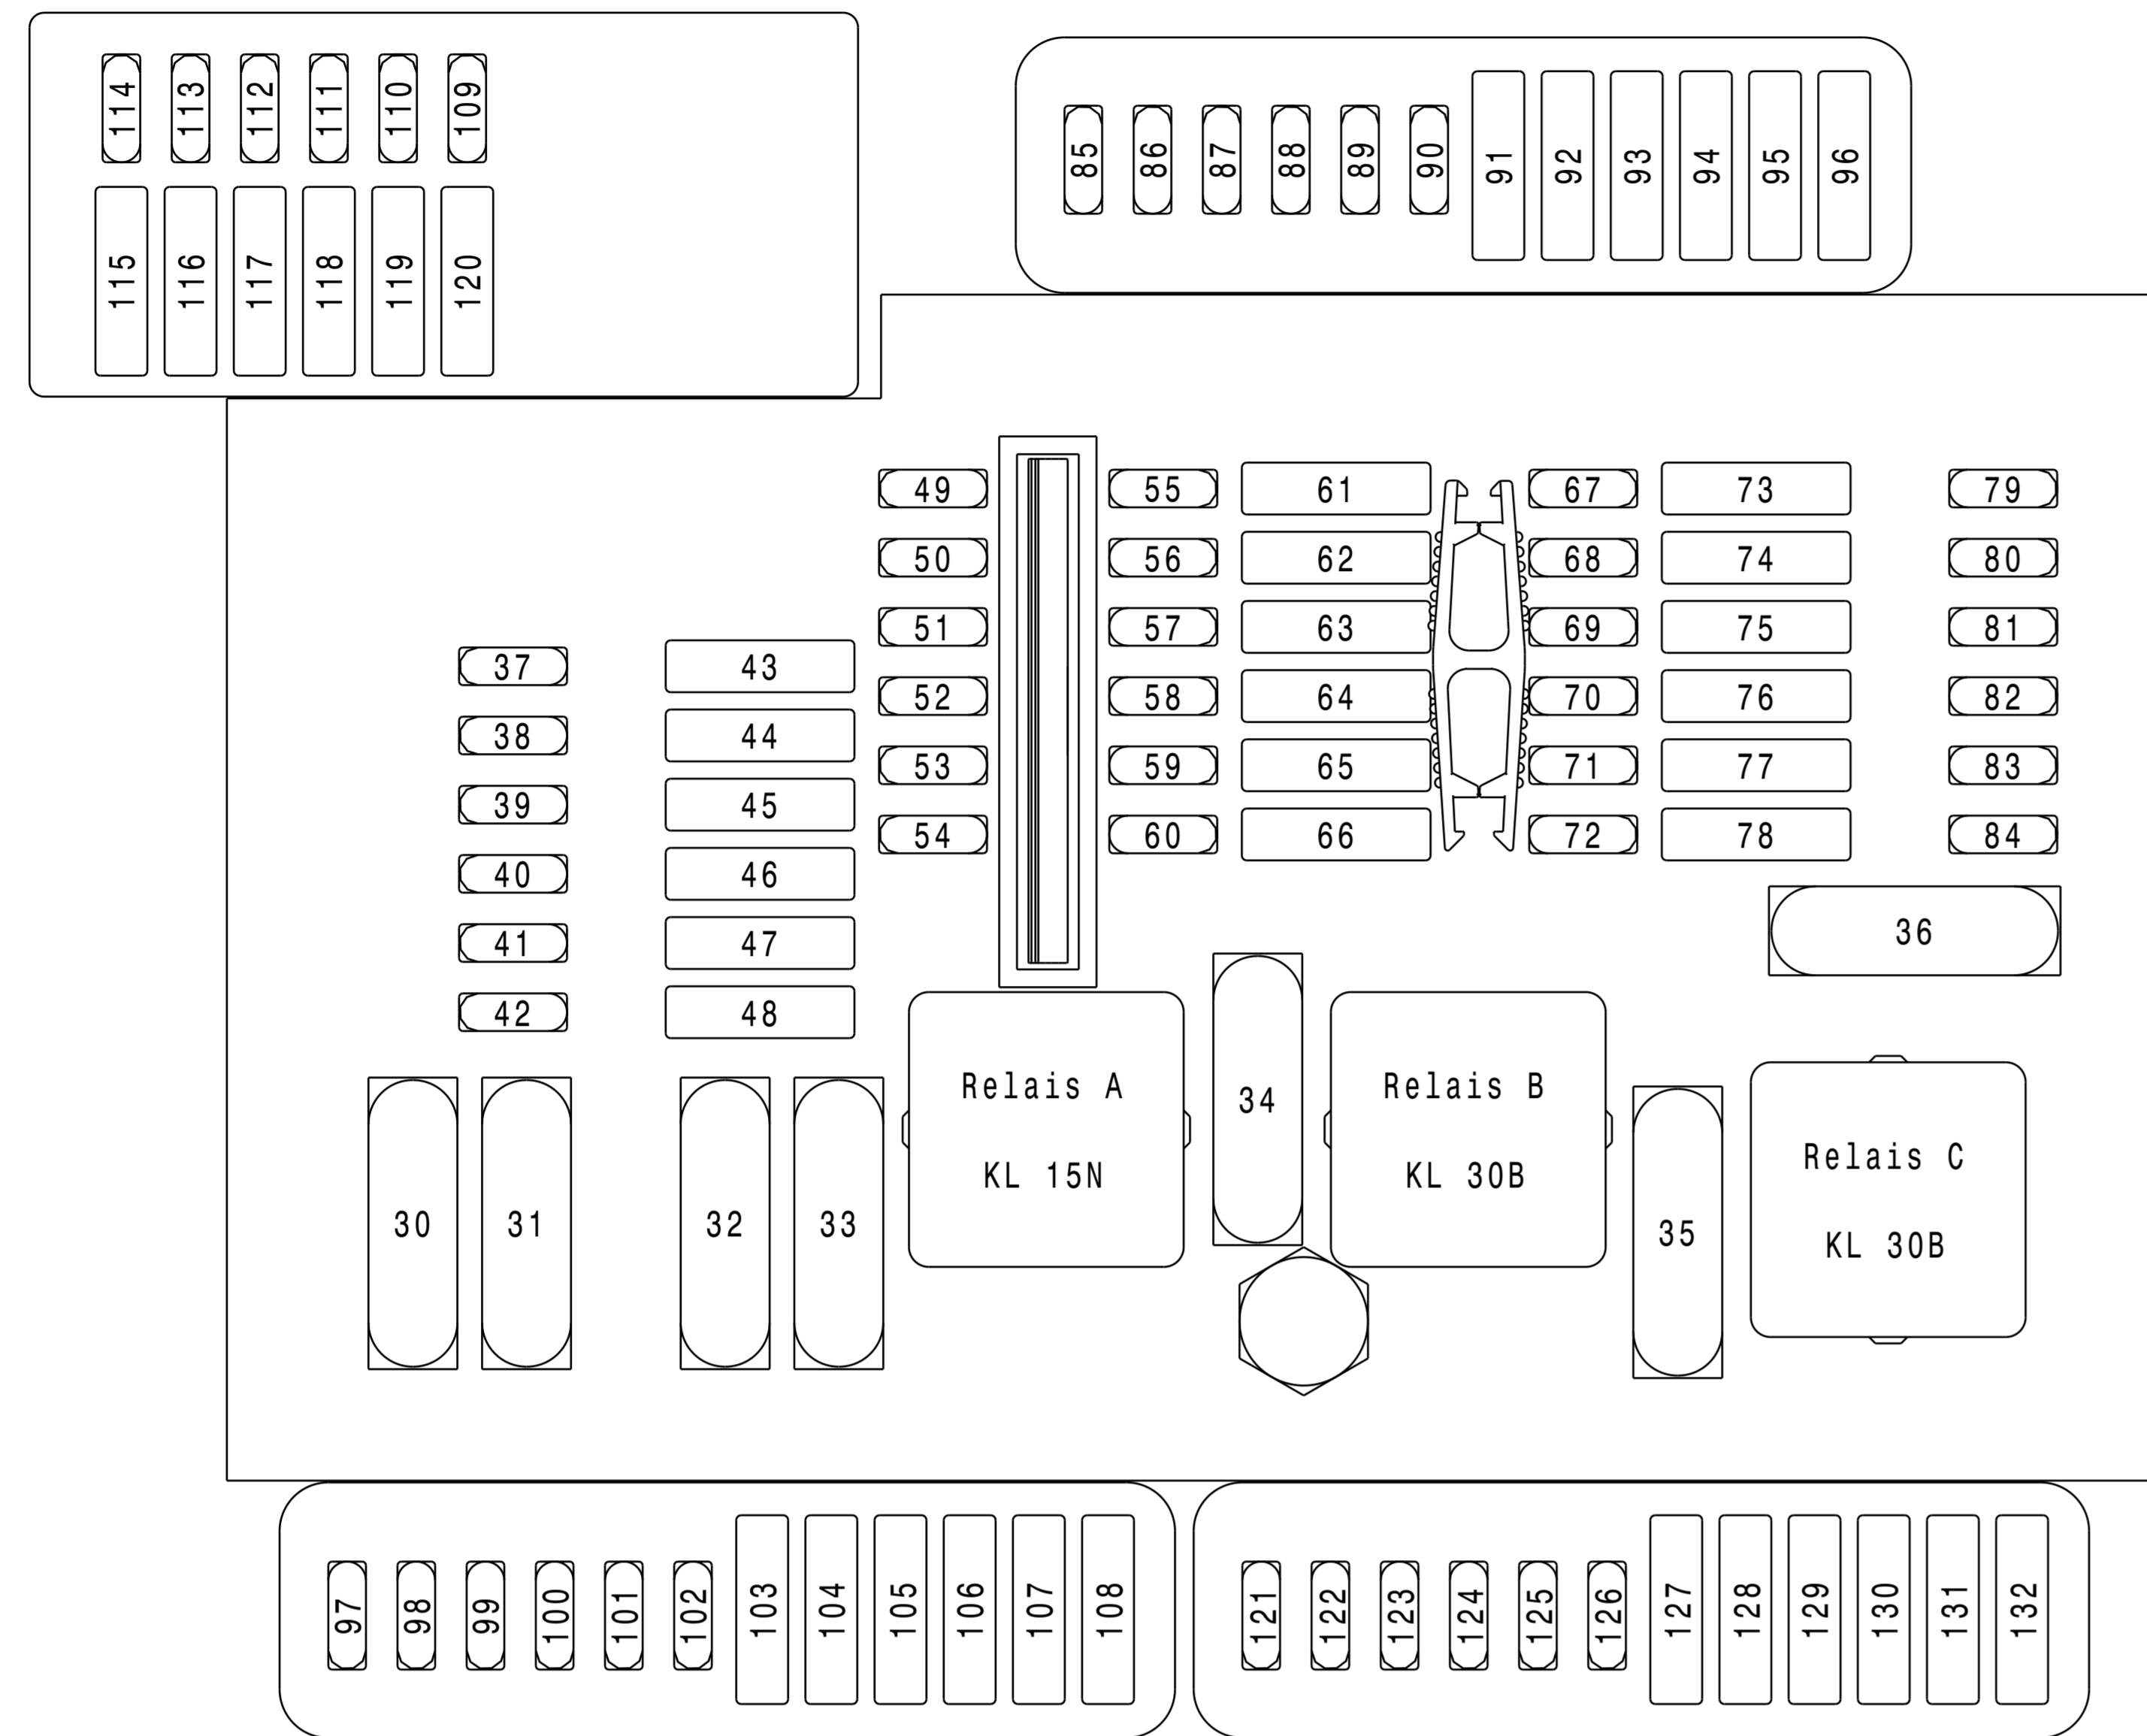

standard vehicle

F = Sicherung/Fuse, [A] = Ampere (Sicherungsnennwert/Fuse-value)

F:	30	31	32	33	34	35	36	37	38	39	40	41	42	43	44	45	46	47	48	49
[A]	-	50	40	-	40	50	-	-	5	5	5	5	5	30	20	30	5	20	-	-

F:	50	51	52	53	54	55	56	57	58	59	60	61	62	63	64	65	66	67	68	69
[A]	5	5	5	-	5	4	-	-	-	5	5	20	5	20	20	20	20	5	5	5

F:	70	71	72	73	74	75	76	77	78	79	80	81	82	83	84	85	86	87	88	89
[A]	5	7,5	5	-	7,5	-	10	10	-	5	5	15	5	7,5	5	5	5	-	-	-

F:	90	91	92	93	94	95	96	97	98	99	100	101	102	103	104	105	106	107	108	109
[A]	-	15	10	40	5	-	40	-	-	-	-	5	15	-	-	-	-	-	-	5

F:	110	111	112	113	114	115	116	117	118	119	120	121	122	123	124	125	126	127	128	129
[A]	5	5	-	-	-	-	-	-	-	20	20	-	-	-	-	-	-	30	30	30

F:	130	131	132
[A]	-	-	-

BDC

BDC			
F:	[A]	F:	[A]
1	30	8	-
2	30	9	5
3	20	10	7,5
4	30	11	7,5
5	30	12	5
6	30	13	15
7	20	14	15