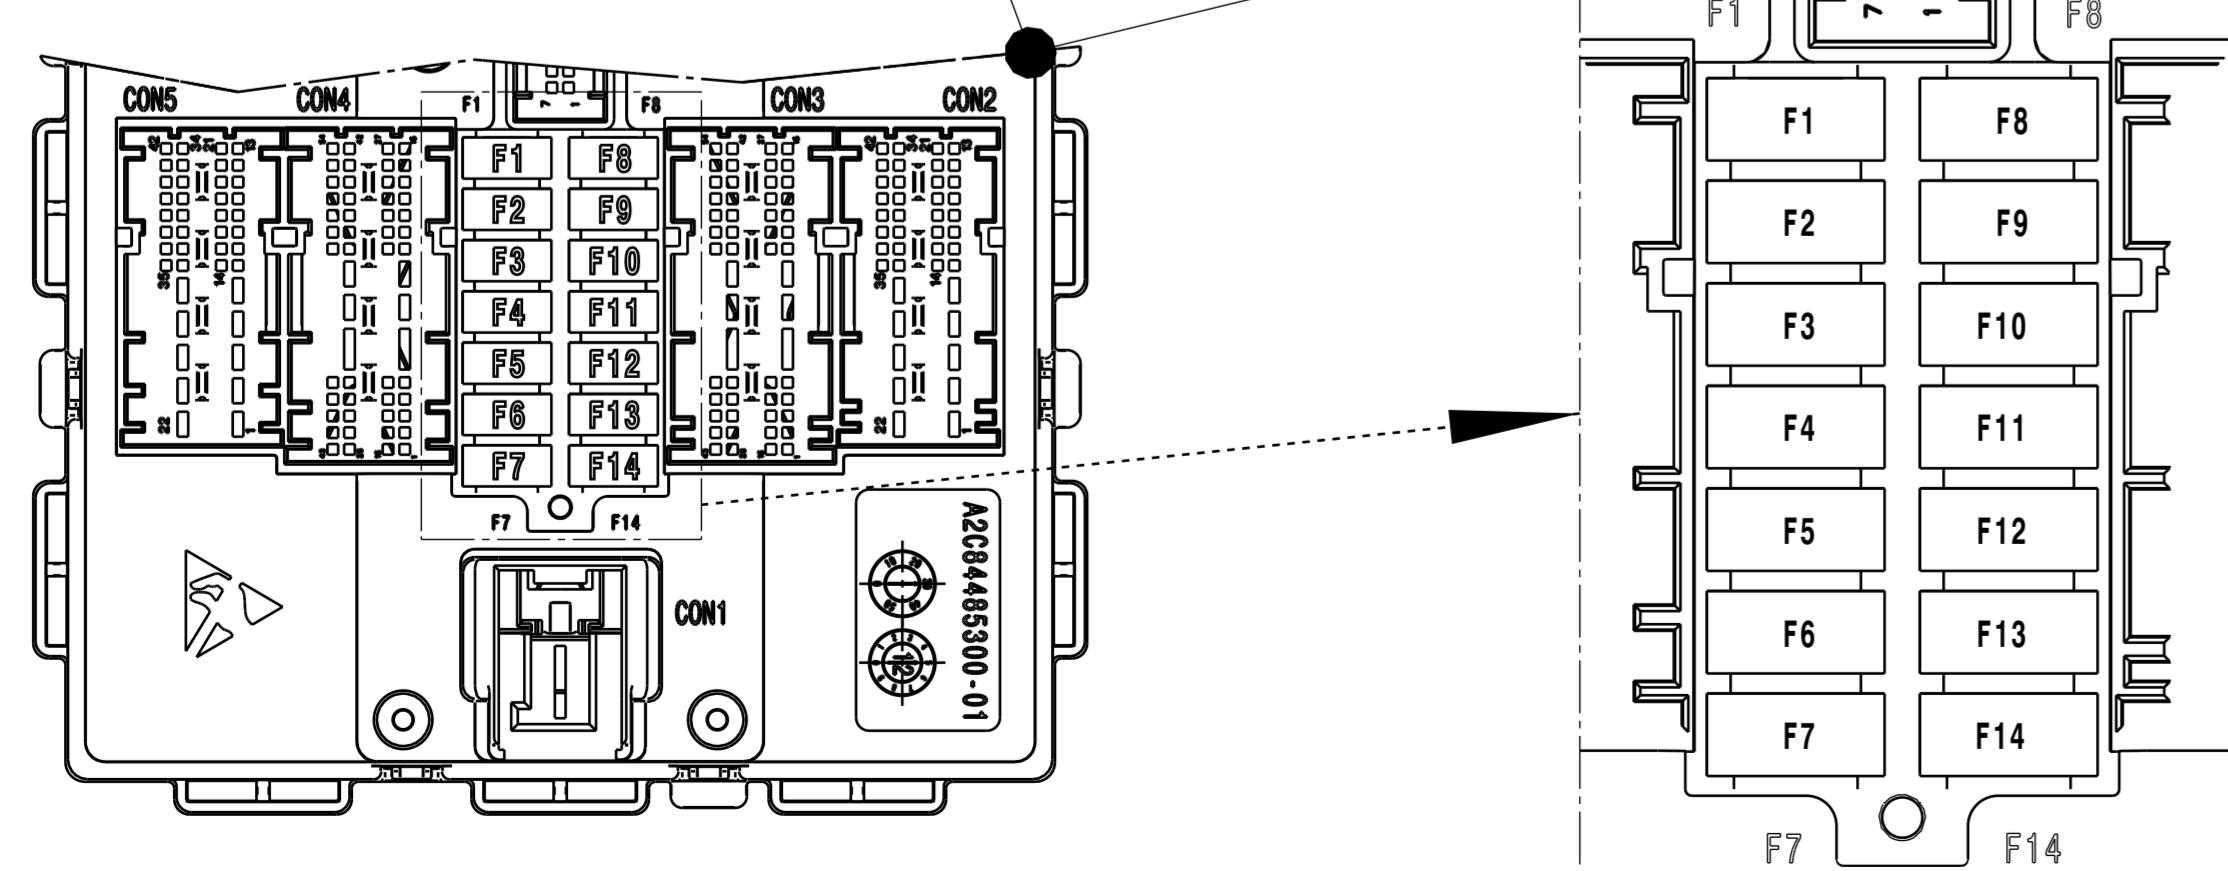

standard vehicle

F = Sicherung/Fuse, [A] = Ampere (Sicherungsnennwert/Fuse-value)

F:	30	31	32	33	34	35	36	37	38	39	40	41	42	43	44	45	46	47	48	49
[A]	-	50	40	-	40	50	-	-	5	5	5	5	5	30	20	30	5	20	-	-

F:	50	51	52	53	54	55	56	57	58	59	60	61	62	63	64	65	66	67	68	69
[A]	5	5	5	-	5	4	-	-	-	5	5	20	5	20	20	20	20	5	5	5

F:	70	71	72	73	74	75	76	77	78	79	80	81	82	83	84	85	86	87	88	89
[A]	5	7,5	5	-	7,5	-	10	10	-	5	5	15	5	7,5	5	5	5	-	-	-

F:	90	91	92	93	94	95	96	97	98	99	100	101	102	103	104	105	106	107	108	109
[A]	-	15	10	40	5	-	40	-	-	-	-	5	15	-	-	-	-	-	-	5

F:	110	111	112	113	114	115	116	117	118	119	120	121	122	123	124	125	126	127	128	129
[A]	5	5	-	-	-	-	-	-	-	20	20	-	-	-	-	-	-	30	30	30

F:	130	131	132
[A]	-	-	-

BDC

BDC			
F:	[A]	F:	[A]
1	30	8	-
2	30	9	5
3	20	10	7,5
4	30	11	7,5
5	30	12	5
6	30	13	15
7	20	14	15