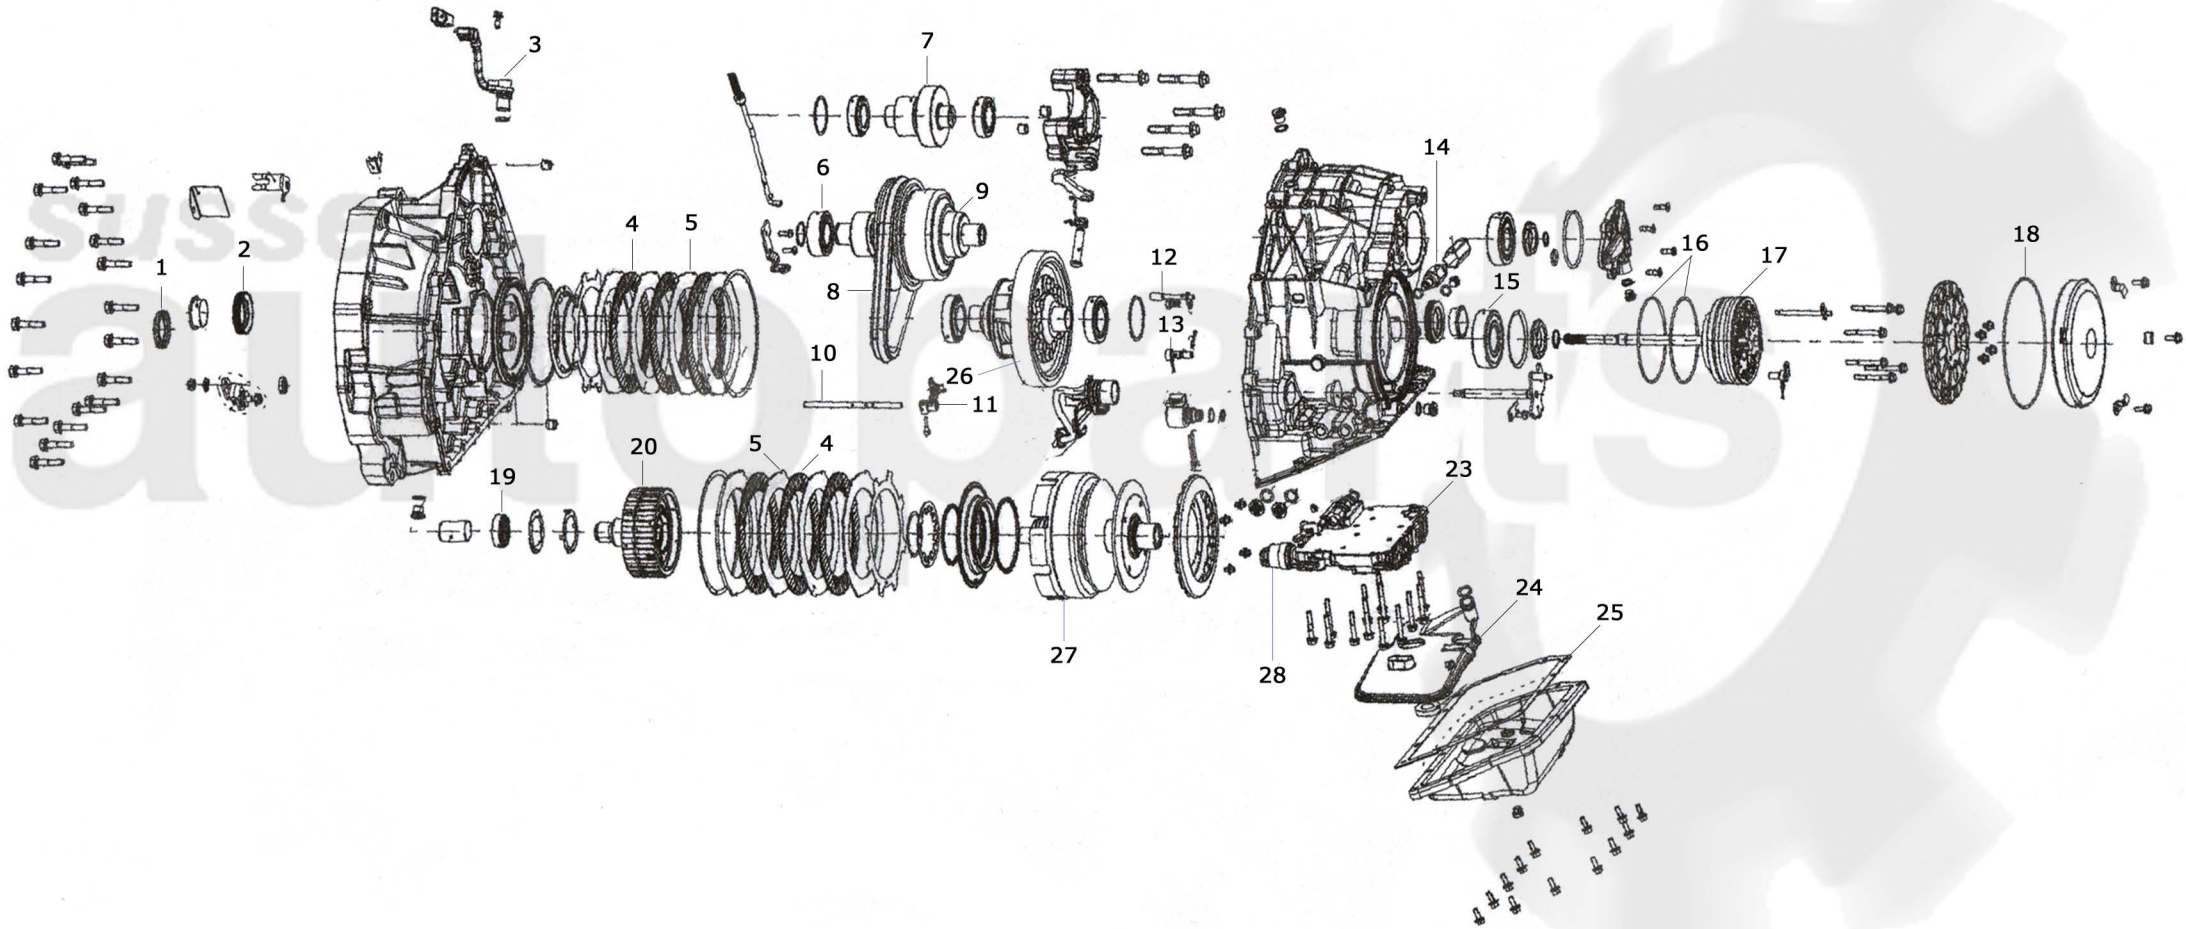

Mini CVT

Illus	Description	Part No.
	Master OHKs	
	Mini CVT Master Kit.....	CVT--01-01
	OHKs	
	OHK, CVT Metro.....	CVT--02-02
	Gasket & Seal Kits	
	Kit Gasket & Seal (CVT).....	CVT--03-01
	Friction Kits	
	Friction Kit - ZF CVT Mini Cooper Only.....	CVT--11-05
	Frictions	
4	Friction, Grooved, CVT/CTX, OE.....	CVT--11-01
4	Friction CTX/CVT Smooth, Alto.....	CVT--11-02
4	Fric, Grooved, OEM Not Zetec.....	CVT--11-03
4	Fric, CTX/CVT, Grooved, Alto.....	CVT--11-04
	Steel Kits	
	Steel Kit, ZF CVT Mini Cooper Only 03 Up.....	CVT--12-02
	Steels	
5	Steel, CVT/CTX.....	CVT--12-01
	Metal Clad Seals	
1	Seal, Input Shaft, CVT/CTX.....	CVT--15-01S
2	CVT Metro D/Shaft Seal.....	CVT--15-03
	O-Rings	
	O-Ring, Secondary Unit Cover, Large...	CVT--16-01
	O-Ring, Secondary Unit Cover, Small...	CVT--16-02
18	O-Ring, Tin Cover.....	CVT--16-03
16	O-Ring, Pump.....	CVT--16-05
	O-Ring, Secondary Unit.....	CVT--16-09
	Lathe Cut Seals	
	Lip Seal, Fwd. Piston Inner.....	CVT--17-01
	Lip Seal, Fwd Piston Outer.....	CVT--17-02
	Seal, Lip, Reverse Inner.....	CVT--17-03
	Seal, Lip, Reverse Outer.....	CVT--17-04
	Lip Seal, Rev. Outer, Metro.....	CVT--17-05
	Lip Seal, Rev. Inner, Metro.....	CVT--17-06
	Lip Seal, Fwd Inner, Metro.....	CVT--17-07
	Lip Seal, Fwd Outer, Metro.....	CVT--17-08
	Valve Body	
23	OE New Mini CVT Valve Body.....	CVT--19-01
	Bearings	
15	Bearing, Primary, ZF VTi.....	CVT--23-03
6	Ball Brg, 2ndry Unit, 72x30x19.....	CTX--23-02
19	Input Bearing CVT/VTi.....	CVT--23-05
	Gaskets	
25	Gasket Pan, CVT Metro.....	CVT--25-02
25	Mini Pan Gasket.....	CVT--25-03
	Shaft Sealing Rings	
	S/Ring, Pump Body.....	CVT--26-01
	S/Ring, Steel Cover (Secondary).....	CVT--26-02
	Filters	
24	Filter, VTi.....	CVT--27-03
24	CVT Mini Filter.....	CVT--27-04
24	CVT Mini Filter (CW).....	CVT--27-04S

Illus	Description	Part No.
	Hard Parts, Pistons, Pumps, Drums etc...	
8	Belt Drive, OE.....	CVT--29-04
13	Pitot Tube.....	CVT--29-05
9	Secondary Unit, Metro/Volvo, Open Type - EXCHANGE.....	CVT--29-08
17	Pump, CVT Rover/Volvo.....	CVT--29-15
10	Ratio Sensor Shaft, Metro.....	CVT--29-17
7	CVT Mini Pinion.....	CVT--29-18
12	Pitot Tube (Between Cases).....	CVT--29-20
20	CVT Gear Set.....	CVT--29-21
26	CVT Mini OE Crownwheel.....	CVT--29-24
27	CVT Secondary Pulley.....	CVT--29-28
11	Brass Sensor Shaft Slipper.....	CTX--29-11
	Electronic Parts	
14	Inhibitor Switch, Square Connector.....	CVT--35-01
3	CVT New Mini Internal Harness.....	CVT--35-03
	CVT Clutch Solenoid Late Mini/BMW/Rover.....	CVT--35-04
	CVT Secondary Pressure Solenoid Mini/BMW.....	CVT--35-05
	CVT New Mini Speed Sensor.....	CVT--35-06
	Mini OE Pressure Solenoid.....	CVT--35-07
28	CVT Stepper Motor / Mini, Rover 25/45, MG... ..	CVT--35-08
	CVT Rover 25/45 Speed Sensor.....	CVT--35-09
	Gearboxes	
	Nissan CVT Transmission with Torque Converter.....	CVT--54-08